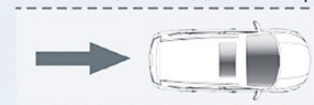

## 智能配置

- GPS 衛星導航
- 車輛免匙啟動系統
- 全車一鍵到底窗戶開關
- 全車遙控中央鎖
- LED 兩側鏡指揮燈
- 兩側電子可摺合式倒後鏡

Without EBA 無 EBA 煞車輔助

With EBA 有 EBA 煞車輔助 Stop 停止

Electronic Brake Assist(EBA) +  
Electronic Brake-force Distribution (EBD)  
EBA 煞車輔助 + EBD 制動力分配系統